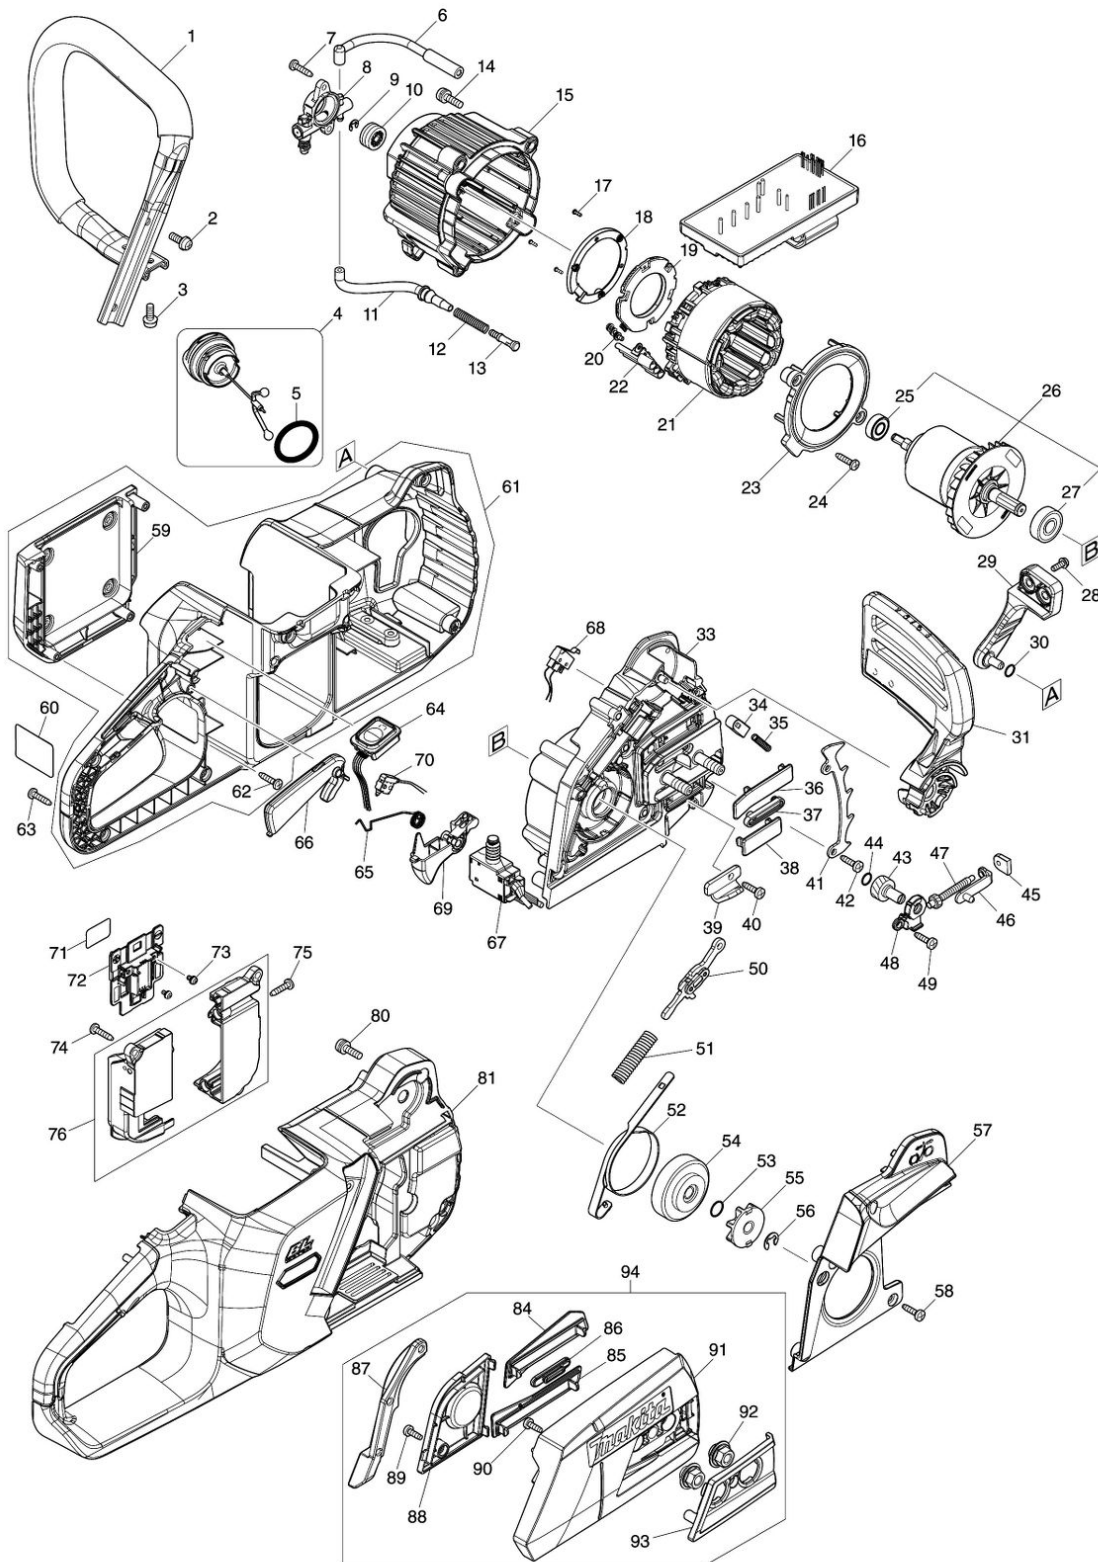

Model No.UC013G 450MM CORDLESS CHAIN SAW

Nr.	Part nr.	Name
001	327932-9	Handgreep UC010G
002	911218-7	MET.SCHROEF PH M5X14MM CK P
003	911218-7	MET.SCHROEF PH M5X14MM CK P
004	122A77-2	Tankdop UC002G
005	213080-9	O-Ring 29,5Mm A
006	422835-3	Oliebuis 3-117 UC016G/017G
007	266326-2	Tap Schroef 4X18mm P
008	142857-4	Oliepomp DUC254
009	961011-9	Stopring E-4
010	226884-0	Wormtandwiel DUC353Z
011	422836-1	Oliebuis 3-108 UC016G/017G
012	231975-4	Drukveer Dcs230T
013	452666-6	Zuigkop DUC355/EA3201S A
014	911228-4	Schroef 5X20
015	413C89-1	Motorhuis UC016G/017G
016	620H71-5	Controller UC016G/017G
017	266490-9	Parker Ck 2X6Mm DDF483 P
018	687B69-9	Stopper DHR400
019	620H75-7	Controller B UC016G/017G
020	652031-1	Schroef M3X6
021	629B00-9	Veld UC016G/017G
022	632T19-7	Draadboom UC016G/017G
023	413C90-6	Tussenplaat UC016G/017G
024	266326-2	Tap Schroef 4X18mm P
025	210016-9	Kogellager 698Zz
026	519732-3	Anker UC016G/017G
027	210059-1	Kogellager hoog T LM004 P
028	911118-1	Schroef 4X12 P
029	413C92-2	Beschermerkap UC016G/017G
030	213594-8	O-Ring 7 Ps32C
031	141J69-6	Handbeschermer UC016G/017G
031C10	8050E6-6	Label waarsch UC013G
033	136609-3	Behuizing basis UC010G/011G
033C10	263002-9	Rubber Pen 4 6413 A
034	313398-9	Handgreepkap UC016G/017G
035	234210-9	Drukveer 6 Ea3201S A
036	413D07-5	Geleider A UC016G/017G
037	422834-5	Doorvoer A UC016G/017G
038	413D08-3	Geleider B UC016G/017G
039	347924-2	Kettingvanger UC016G/017G
040	266034-5	Tapschroef Ct4X16 A
041	347925-0	Boomaanslag
042	266034-5	Tapschroef Ct4X16 A
043	227744-9	Tandwiel 18 Ps32C P
044	213594-8	O-Ring 7 Ps32C
045	452668-2	Klemschaal Ps32C P